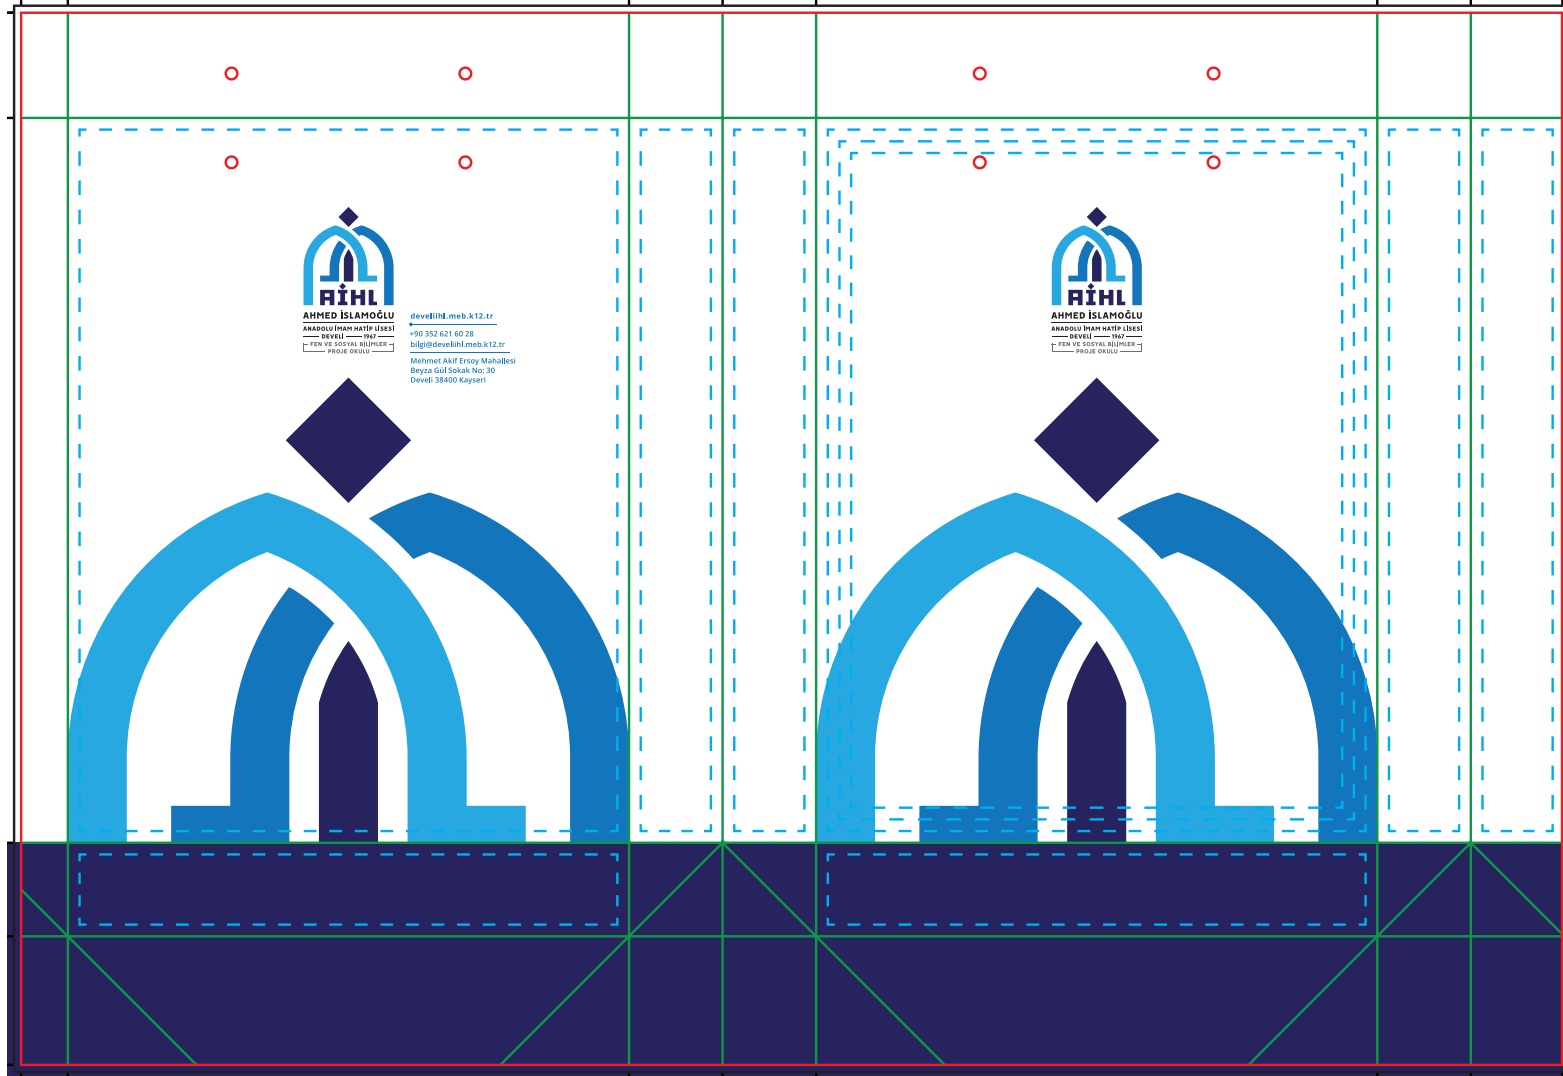

TABELA

Tabela tasarımı belirlenen standarta göre oluşturulmuştur. Baskı CMYK'dır.

SINIF YÖNLENDİRME

Yönlendirme grafik tasarım dili ve ornatıları belirlenmiştir.

PROMOSYON

KAĞIT ÇANTA

Karton çantanın ölçüleri; 24x31x8 cm'dir. 350 gram mat kuşedir. Baskı CMYK'dır. Baskı sonrası mat sefon uygulanır.

EŞARP

Eşarp tasarımı ve logo kullanım şekilleri koyu ve açık olarak belirlenmiştir.

BAYRAKLAR VE AÇIKHAVA

GÖNDER BAYRAK

Gönder bayrak ölçü ve oranları belirlenmiştir.

KIRLANGIÇ FLAMA

Flamaların ölçü ve oranları belirlenmiştir.