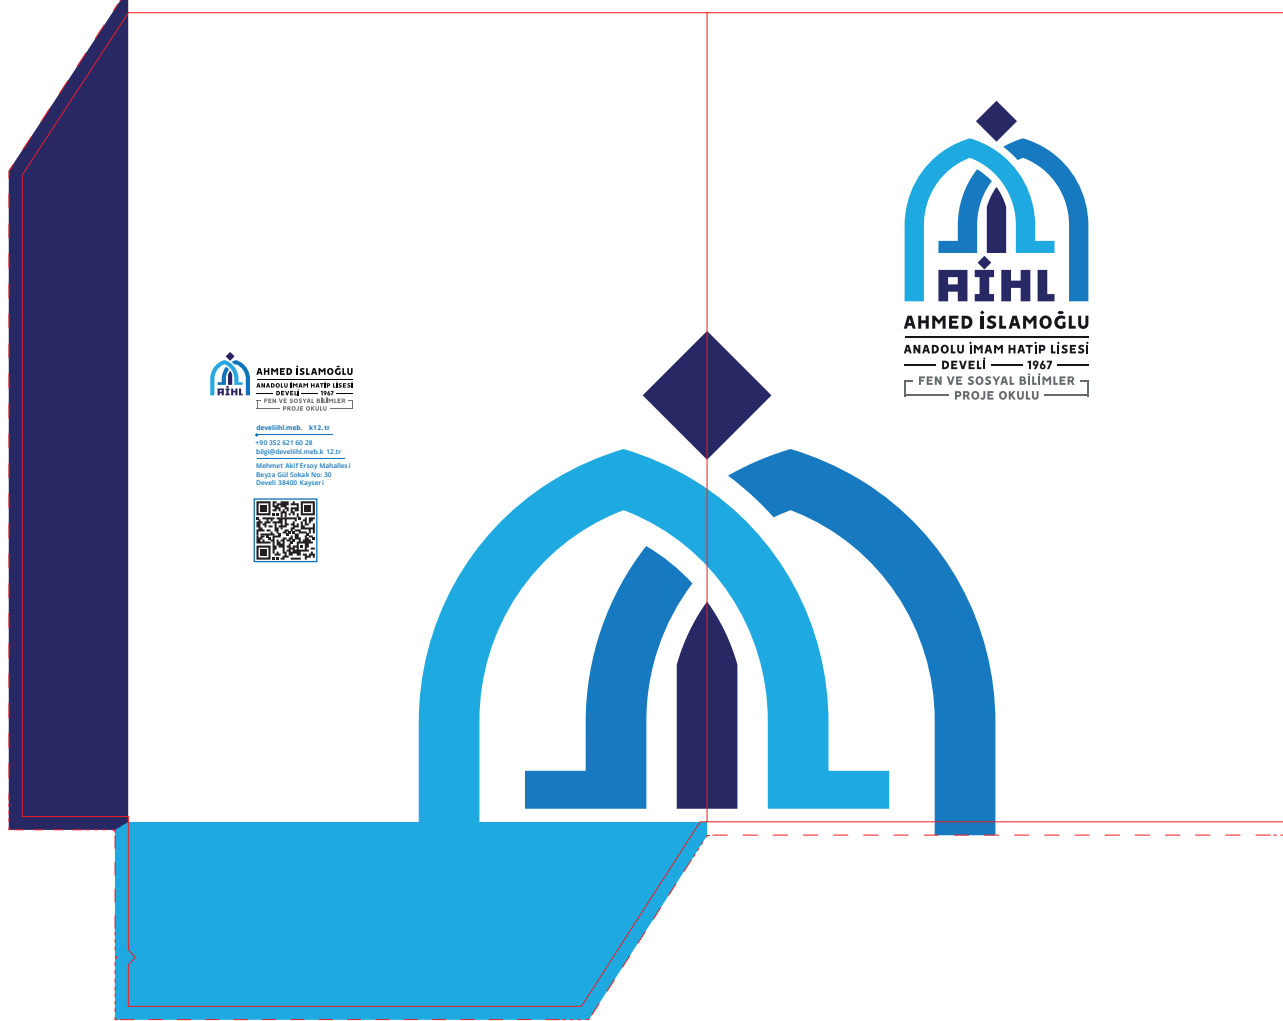

KAPAKLI DOSYA

Kapaklı dosya tasarımı kurumsal kimliğe göre standart bıçak kesiminde tasarlanmıştır. 350 gram mat kuşe kağıda basılmalıdır. Baskı sonrası mat selefon uygulanacaktır. Baskı rengi CMYK'dır.