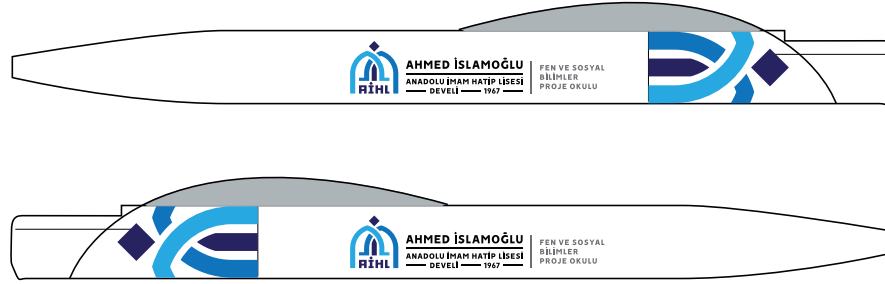

KALEM

Baskı CMYK'dır.

ROZET

Kurumsal rozet tasarımı.

KURUM KIYAFETLERİ

Tiřört tasarımı ve logo kullanım řekilleri belirlenmiřtir.

ŞAPKA

Şapka tasarımı ve logo kullanım şekilleri belirlenmiştir.