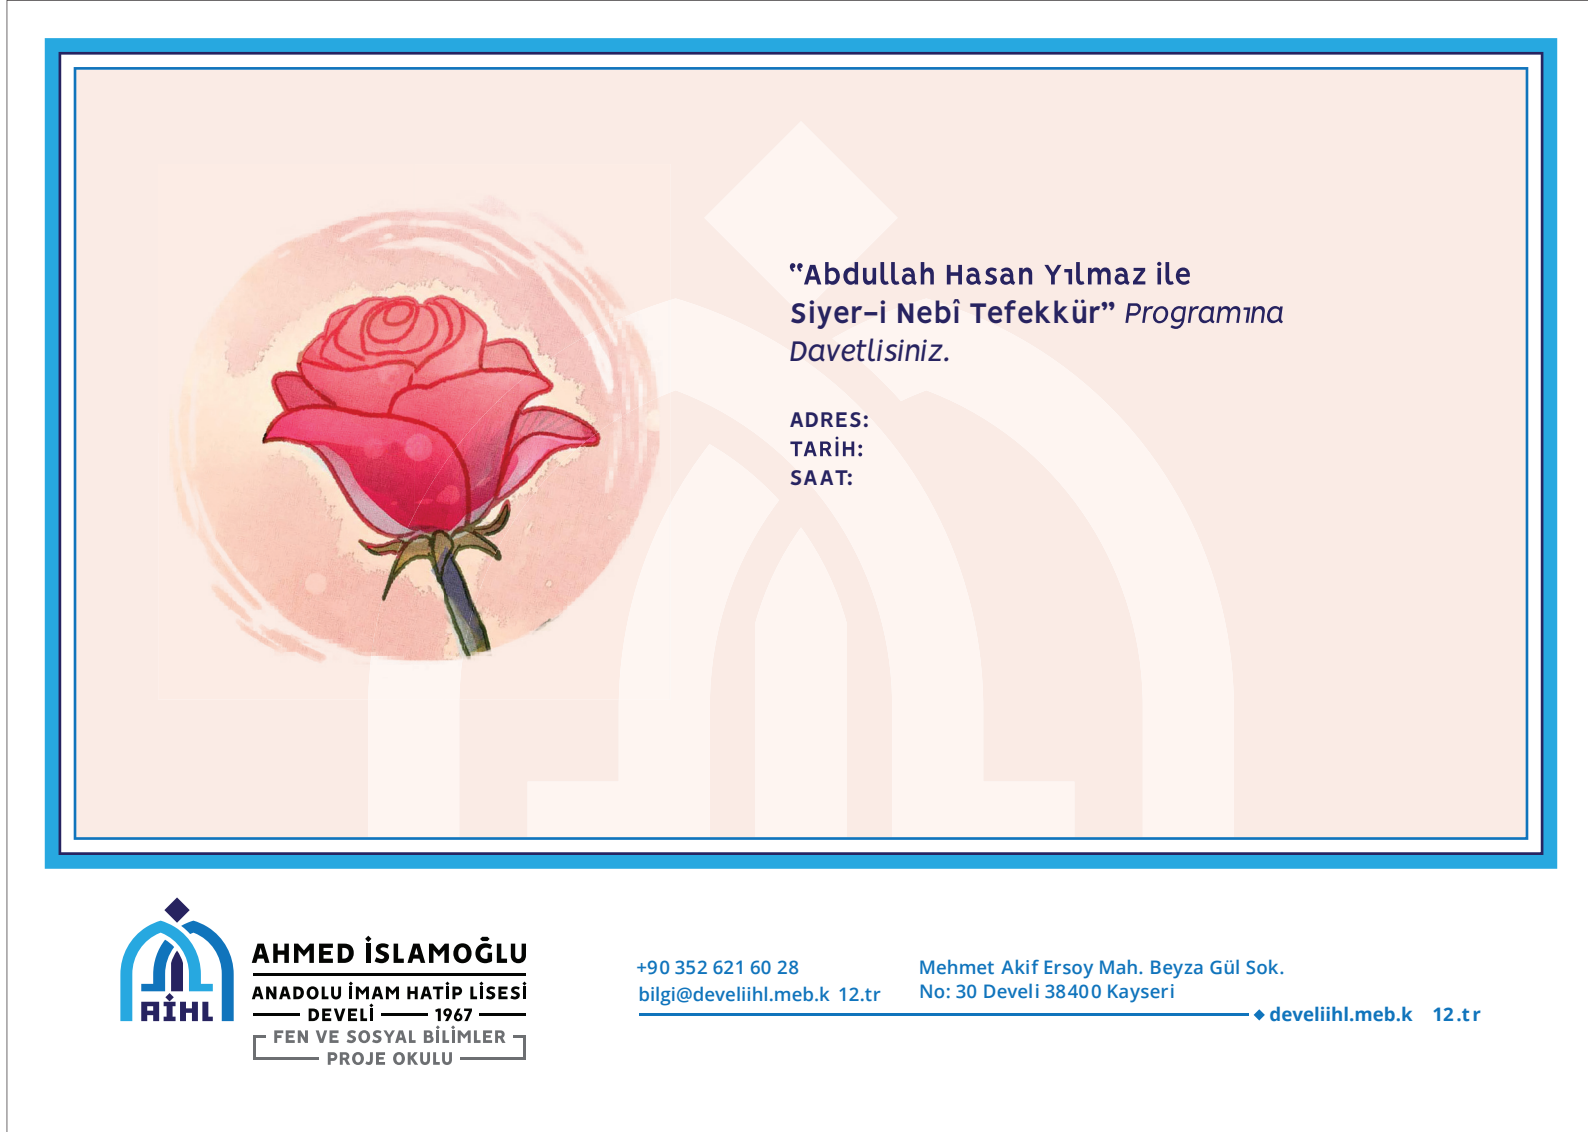

DAVETİYE – TEBRİK

Davetiye tasarımı 350 am mat kuşeye basılmalıdır. Renk CMYK'dır. Ölçü: 15 x 21 cm'dir.